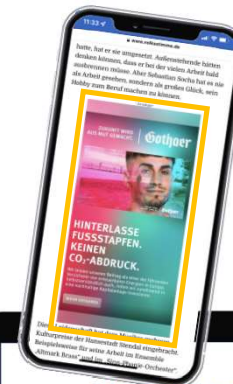

Die Ausspielung erfolgt auf Übersichtseiten.

Top Banner XL

Top Banner

Content Ad XL/ Skyscraper

Zentral platziert und gerade in der Ausspielung auf mobilen Endgeräten ein echter Hingucker.

Content Ad XL
(Werbeposition 2)

i
Ausspielung erfolgt stationär am rechten Rand und auf mobilen Geräten in längeren Texten an Werbeposition 2

Skyscraper

Sticky Ad

Sticky bedeutet klebrig. Die Anzeige bleibt immer im Blick und bewegt sich mit, wenn die Nutzenden auf der Seite scrollen.