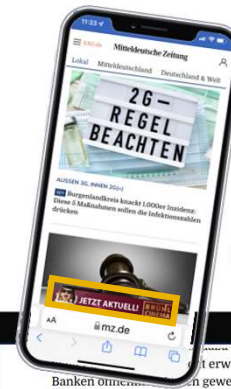

Die Ausspielung erfolgt auf Übersichtseiten.

Top Banner XL

Top Banner

Content Ad XL/ Skyscraper

Zentral platziert und gerade in der Ausspielung auf mobilen Endgeräten ein echter Hingucker.

Content Ad XL
(Werbeposition 2)

| Werbemittel | Größe | Abrechnung | Auslieferung | Preis |
|--------------------------|---------------|------------|--------------|-------|
| Content Ad XL/Skyscraper | 300x600 Pixel | TKP | stationär | 27 € |
| | | | mobil | |

i
Ausspielung erfolgt stationär am rechten Rand und auf mobilen Geräten in längeren Texten an Werbeposition 2

Skyscraper

Sticky Ad

Sticky bedeutet klebrig. Die Anzeige bleibt immer im Blick und bewegt sich mit, wenn die Nutzenden auf der Seite scrollen.